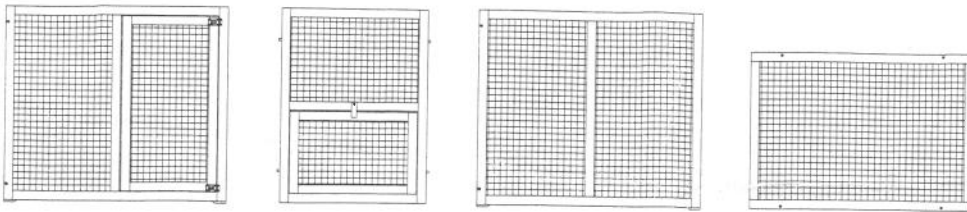

aanbouwren Joas laag Assembly Instructions

contents box 1

①

②

③

④

contents box 1

A  M3.5X60=4+1PCS

B  M3.5X45=8+1PCS

STEP-01

STEP-02

STEP-03